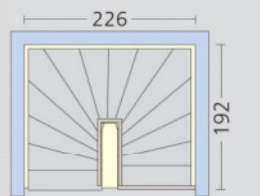

Grundrissvorschläge

Das Original

**Halbgewendelte Treppen
und zweimal
viertelgewendelte Treppen**

**Laufbreite 95 cm
15 Steigungen zu ca. 26 cm
Auftritt**

**Nutzbare Laufbreite 100cm 15
Steigungen, Auftritt ca. 27cm**

Breite x Tiefe	Breite x Tiefe
226 x 200	301 x 163
238,5 x 194	313,5 x 157
251 x 188	326 x 150
263,5 x 182	338,5 x 144
276 x 175	351 x 138
288,5 x 169	363,5 x 132