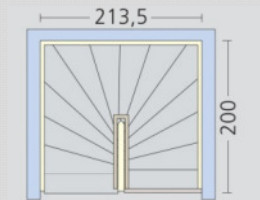

Grundrissvorschläge

Das Original

**Halbgewendelte Treppen
und zweimal
viertelgewendelte Treppen**

**Laufbreite 95 cm
15 Steigungen zu ca. 26 cm
Auftritt**

**Nutzbare Laufbreite 100cm 15
Steigungen, Auftritt ca. 27cm**

Breite x Tiefe	Breite x Tiefe
226 x 200	301 x 163
238,5 x 194	313,5 x 157
251 x 188	326 x 150
263,5 x 182	338,5 x 144
276 x 175	351 x 138
288,5 x 169	363,5 x 132