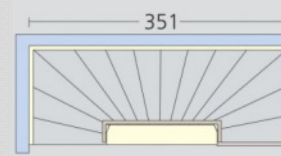

Grundrissvorschläge

Das Original

**Halbgewendelte Treppen
und zweimal
viertelgewendelte Treppen**

**Laufbreite 95 cm
15 Steigungen zu ca. 26 cm
Auftritt**

**Nutzbare Laufbreite 100cm 15
Steigungen, Auftritt ca. 27cm**

Breite x Tiefe	Breite x Tiefe
226 x 200	301 x 163
238,5 x 194	313,5 x 157
251 x 188	326 x 150
263,5 x 182	338,5 x 144
276 x 175	351 x 138
288,5 x 169	363,5 x 132