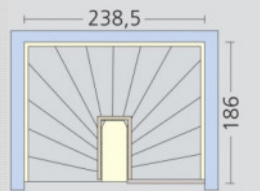

Grundrissvorschläge

Das Original

**Halbgewendelte Treppen
und zweimal
viertelgewendelte Treppen**

**Laufbreite 95 cm
15 Steigungen zu ca. 26 cm
Auftritt**

**Nutzbare Laufbreite 100cm 15
Steigungen, Auftritt ca. 27cm**

Breite x Tiefe	Breite x Tiefe
226 x 200	301 x 163
238,5 x 194	313,5 x 157
251 x 188	326 x 150
263,5 x 182	338,5 x 144
276 x 175	351 x 138
288,5 x 169	363,5 x 132