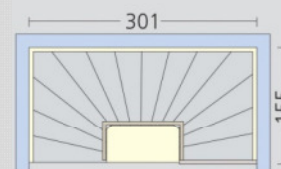

Grundrissvorschläge

Das Original

**Halbgewendelte Treppen
und zweimal
viertelgewendelte Treppen**

**Laufbreite 95 cm
15 Steigungen zu ca. 26 cm
Auftritt**

**Nutzbare Laufbreite 100cm 15
Steigungen, Auftritt ca. 27cm**

Breite x Tiefe	Breite x Tiefe
226 x 200	301 x 163
238,5 x 194	313,5 x 157
251 x 188	326 x 150
263,5 x 182	338,5 x 144
276 x 175	351 x 138
288,5 x 169	363,5 x 132