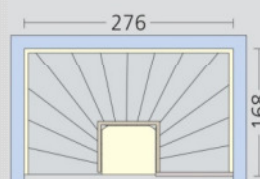

Grundrissvorschläge

Das Original

**Halbgewendelte Treppen
und zweimal
viertelgewendelte Treppen**

**Laufbreite 95 cm
15 Steigungen zu ca. 26 cm
Auftritt**

**Nutzbare Laufbreite 100cm 15
Steigungen, Auftritt ca. 27cm**

Breite x Tiefe	Breite x Tiefe
226 x 200	301 x 163
238,5 x 194	313,5 x 157
251 x 188	326 x 150
263,5 x 182	338,5 x 144
276 x 175	351 x 138
288,5 x 169	363,5 x 132