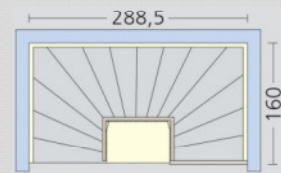

Grundrissvorschläge

Das Original

**Halbgewendelte Treppen
und zweimal
viertelgewendelte Treppen**

**Laufbreite 95 cm
15 Steigungen zu ca. 26 cm
Auftritt**

**Nutzbare Laufbreite 100cm 15
Steigungen, Auftritt ca. 27cm**

Breite x Tiefe	Breite x Tiefe
226 x 200	301 x 163
238,5 x 194	313,5 x 157
251 x 188	326 x 150
263,5 x 182	338,5 x 144
276 x 175	351 x 138
288,5 x 169	363,5 x 132