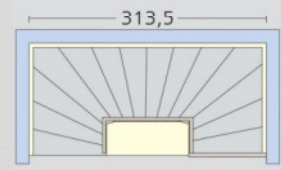

Grundrissvorschläge

Das Original

**Halbgewendelte Treppen
und zweimal
viertelgewendelte Treppen**

**Laufbreite 95 cm
15 Steigungen zu ca. 26 cm
Auftritt**

**Nutzbare Laufbreite 100cm 15
Steigungen, Auftritt ca. 27cm**

Breite x Tiefe	Breite x Tiefe
226 x 200	301 x 163
238,5 x 194	313,5 x 157
251 x 188	326 x 150
263,5 x 182	338,5 x 144
276 x 175	351 x 138
288,5 x 169	363,5 x 132