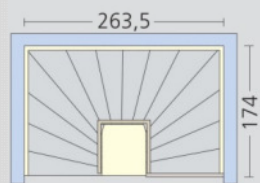

Grundrissvorschläge

Das Original

**Halbgewendelte Treppen
und zweimal
viertelgewendelte Treppen**

**Laufbreite 95 cm
15 Steigungen zu ca. 26 cm
Auftritt**

**Nutzbare Laufbreite 100cm 15
Steigungen, Auftritt ca. 27cm**

Breite x Tiefe	Breite x Tiefe
226 x 200	301 x 163
238,5 x 194	313,5 x 157
251 x 188	326 x 150
263,5 x 182	338,5 x 144
276 x 175	351 x 138
288,5 x 169	363,5 x 132