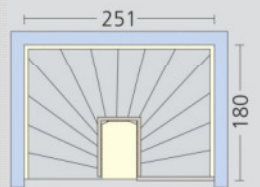

Grundrissvorschläge

Das Original

**Halbgewendelte Treppen
und zweimal
viertelgewendelte Treppen**

**Laufbreite 95 cm
15 Steigungen zu ca. 26 cm
Auftritt**

**Nutzbare Laufbreite 100cm 15
Steigungen, Auftritt ca. 27cm**

Breite x Tiefe	Breite x Tiefe
226 x 200	301 x 163
238,5 x 194	313,5 x 157
251 x 188	326 x 150
263,5 x 182	338,5 x 144
276 x 175	351 x 138
288,5 x 169	363,5 x 132