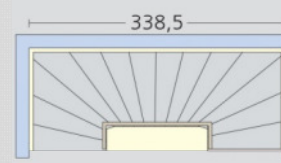

Grundrissvorschläge

Das Original

**Halbgewendelte Treppen
und zweimal
viertelgewendelte Treppen**

**Laufbreite 95 cm
15 Steigungen zu ca. 26 cm
Auftritt**

**Nutzbare Laufbreite 100cm 15
Steigungen, Auftritt ca. 27cm**

Breite x Tiefe	Breite x Tiefe
226 x 200	301 x 163
238,5 x 194	313,5 x 157
251 x 188	326 x 150
263,5 x 182	338,5 x 144
276 x 175	351 x 138
288,5 x 169	363,5 x 132