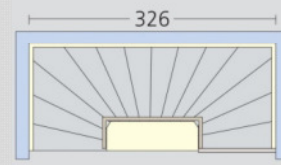

Grundrissvorschläge

Das Original

**Halbgewendelte Treppen
und zweimal
viertelgewendelte Treppen**

**Laufbreite 95 cm
15 Steigungen zu ca. 26 cm
Auftritt**

**Nutzbare Laufbreite 100cm 15
Steigungen, Auftritt ca. 27cm**

Breite x Tiefe	Breite x Tiefe
226 x 200	301 x 163
238,5 x 194	313,5 x 157
251 x 188	326 x 150
263,5 x 182	338,5 x 144
276 x 175	351 x 138
288,5 x 169	363,5 x 132